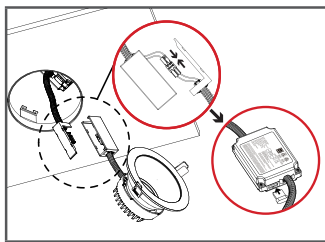

## Dimensions & Parts

Power	Lumens	Width (W)	Diameter (D)	Height (H)	Weight
16 W	1,450 lm	Ø7.0"	Ø6.0"	3.9"	1.87 lb
22 W	2,000 lm	Ø8.7"	Ø8.0"	4.3"	2.02 lb