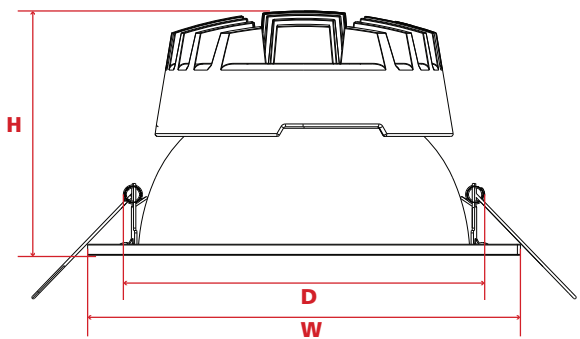

## Dimensions & Parts

Power	Lumens	Width (W)	Diameter (D)	Height (H)	Weight
16 W	1,450 lm	Ø7.0"	Ø6.0"	3.9"	1.87 lb
22 W	2,000 lm	Ø8.7"	Ø8.0"	4.3"	2.02 lb